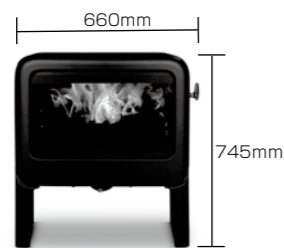

いつまでもそばに置きたい
薪ストーブという名のアクセサリー
「かわいい」「宝石」を意味するRock
時間とともに部屋に調和し、ポイントとなるPebble
Rock (小さな宝石)の取手を握るたびに愛着がわく、
いつまでもそばに置いておきたいストーブです。

ROCK500TB

ROCK350TB

ROCK500WB

ROCK350WB

ROCK500/350

数字は投入できる薪の長さを表しています。

500は50cm薪、
350は35cm薪。

脚はテーブル脚 (TB)、
ボックス脚 (WB) の2タイプ。

ドブレ ROCK500TB/ROCK500WB  受注

- 定格出力：9.0kW(7,740kcal/h)
- 最高出力：11.0kW(9,460kcal/h)
- 燃焼効率：80.0%
- 炉開口寸法：W540×H235mm
- 本体寸法：W660×D375×H745mm
- 本体重量：500TB/140kg 500WB/145kg
- 本体色：マットブラック
- 価格：500TB ¥400,000(税抜価格)
- 価格：500WB ¥430,000(税抜価格)

ドブレ ROCK350TB/ROCK350WB  受注

- 定格出力：7.0kW(6,020kcal/h)
- 最高出力：9.0kW(7,740kcal/h)
- 燃焼効率：80.0%
- 炉開口寸法：W410×H235mm
- 本体寸法：W510×D375×H745mm
- 本体重量：350TB/120kg 350WB/125kg
- 本体色：マットブラック
- 価格：350TB ¥360,000(税抜価格)
- 価格：350WB ¥390,000(税抜価格)

ドブレ ROCK500WB

●取手 / Pebble Rock (小さな宝石) をデザイン。握りやすく「かわいい」をプラス。扉はスラムロック方式。

●ドブレデザイン / Robust and Smooth (ロバストアンドスムーズ) 鋳物の風合いを生かし、繊細でやわらかな仕上がりに。エレガントな炎を演出します。

●操作レバー / 1つのレバーでディスク式コントローラーを操作。容易に炎を操れます。

※価格は総額表示です。
 クリーンバーン方式